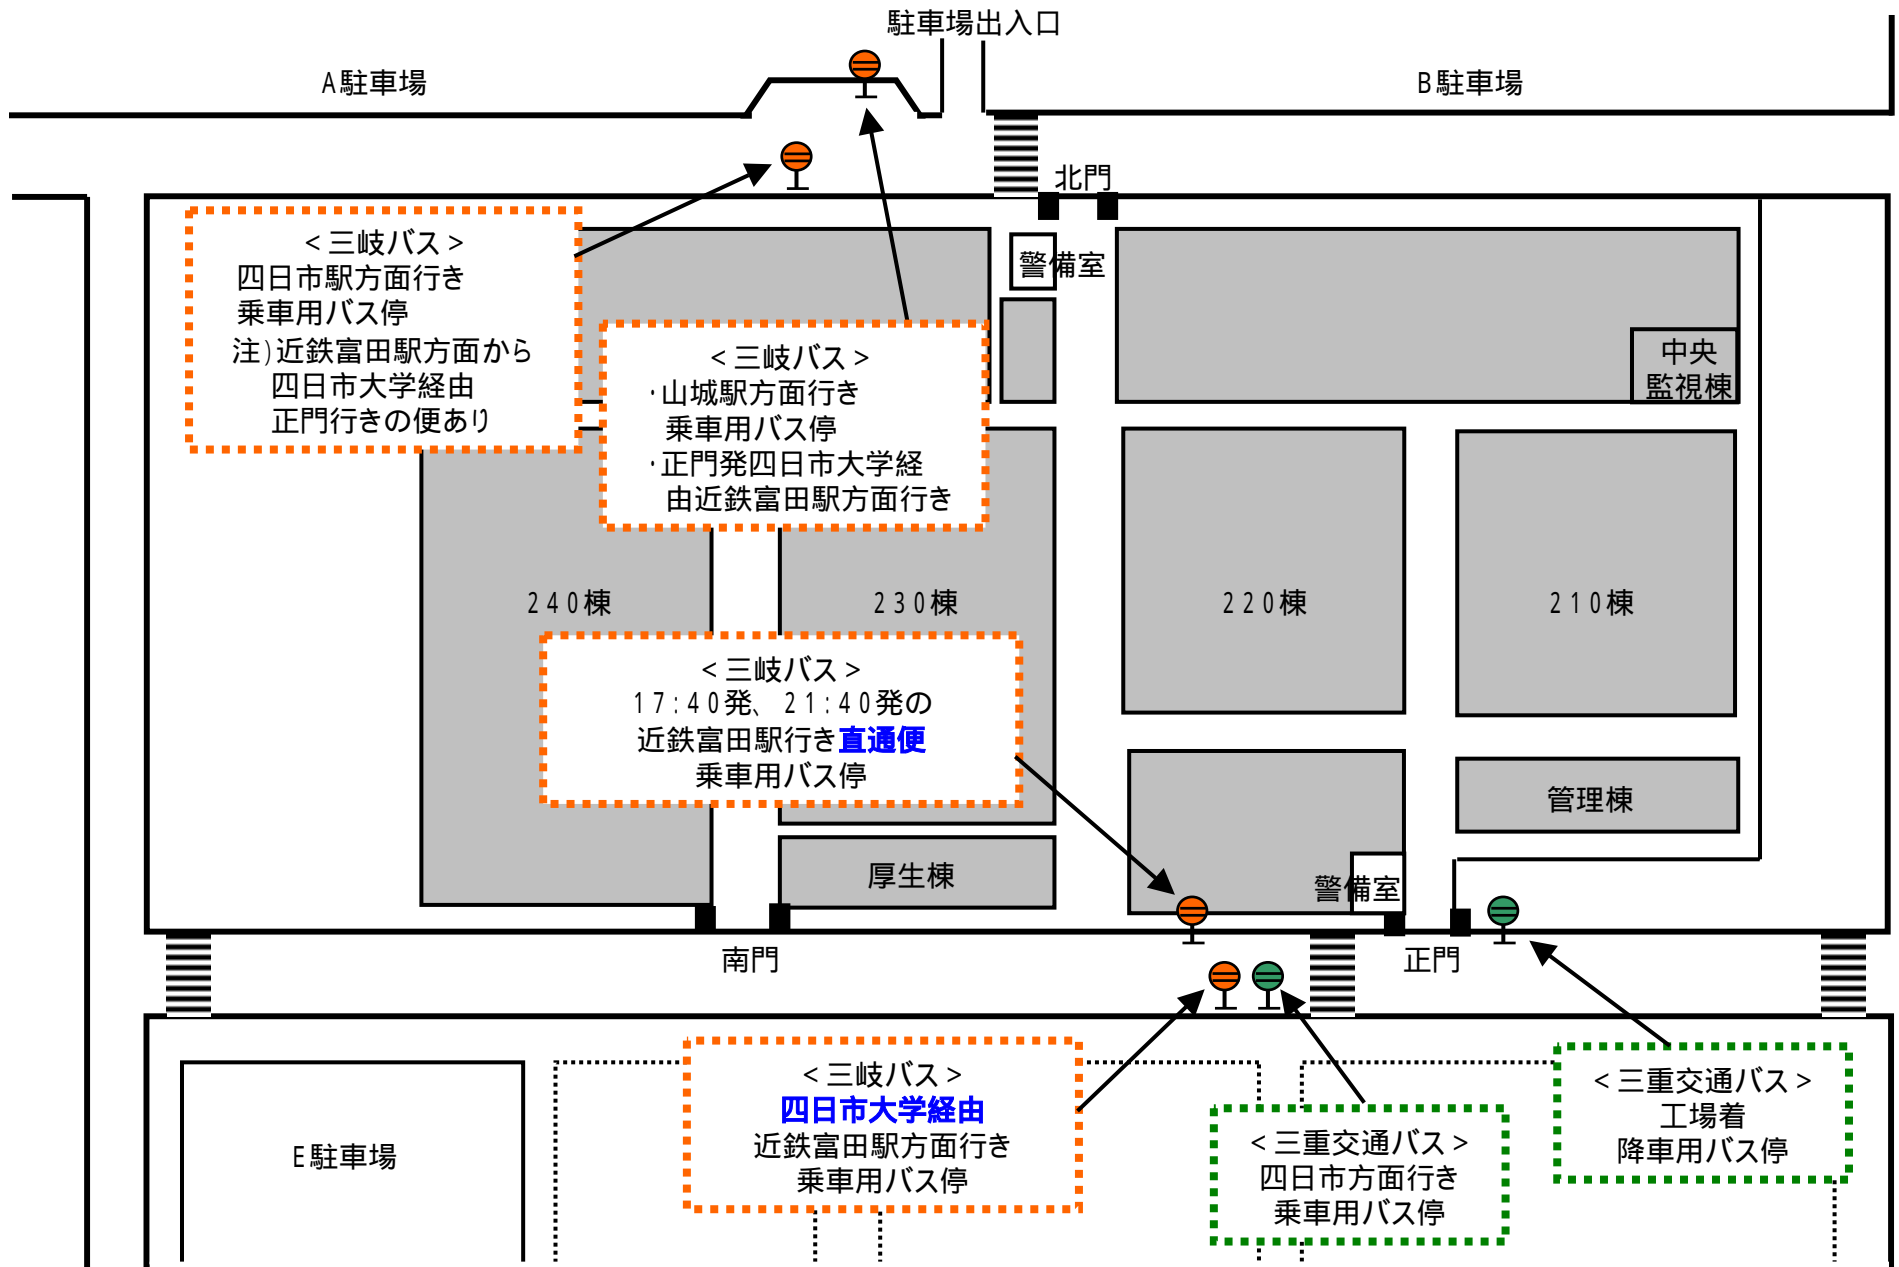

# 工場周辺のバス停位置

# 近鉄富田駅 / 近鉄四日市駅 バス停位置

<三岐バス>  
番のりば  
東芝直通便  
乗車用バス停

東芝行き  
(直通便)  
7:23発  
7:35発  
7:45発  
19:10発

<三岐バス>  
番のりば  
四日市大学経由東芝行き  
乗車用バス停

四日市大学経由  
東芝行き  
8:45発 14:20発  
10:25発 17:35発  
12:35発

## 【近鉄四日市駅】

至名古屋方面

至名古屋方面

近鉄四日市駅行き  
バス降車場

<三重交通バス>  
12番のりば (乗車用バス停)  
新小杉、垂坂駐車場 東芝四日市  
垂坂・Jヒルズ社会保険病院

ドラッグストア

タクシー  
乗り場

『東のりば(駅から徒歩約2分)』